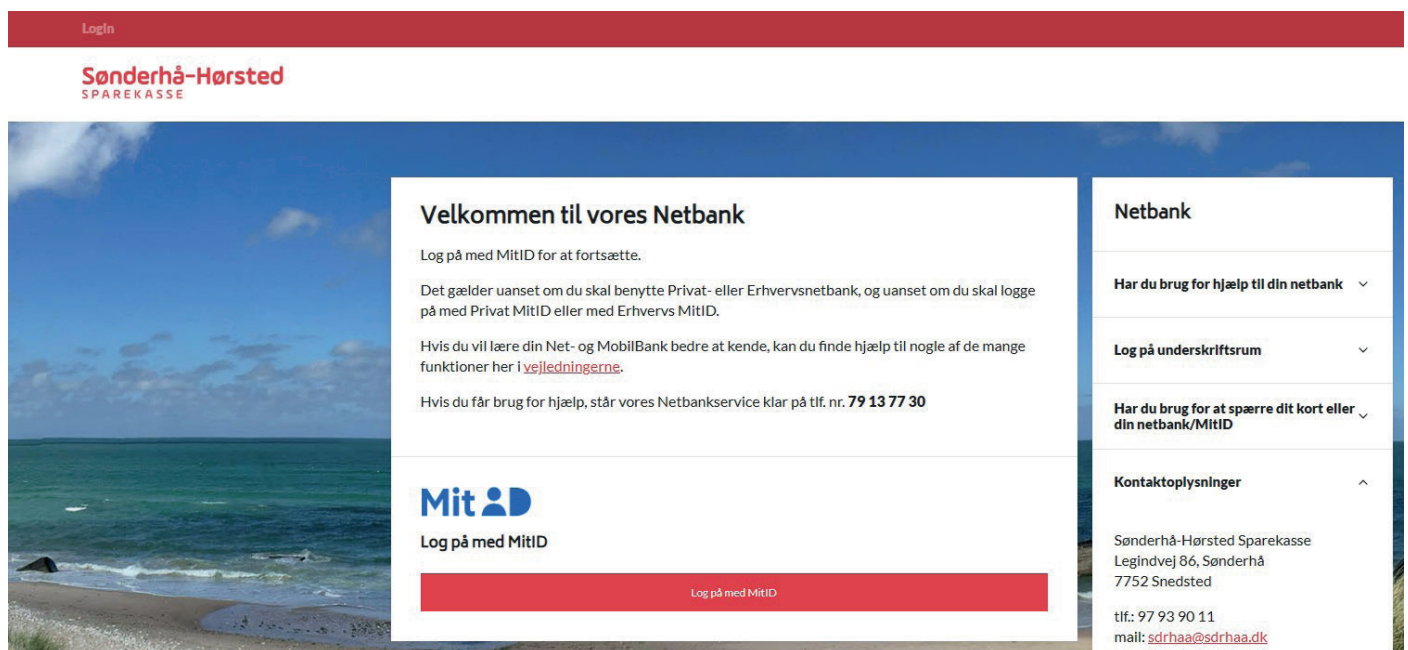

Adgang til PENSIOSINFO via NetBank

- Tast sdrhaa.dk i din browser

- Vælg "Log ind med MitID"

- Log på med MitID

Log på hos Søndehå-Hørsted Sparekasse 

BRUGER-ID 

Skjul

FORTSÆT 